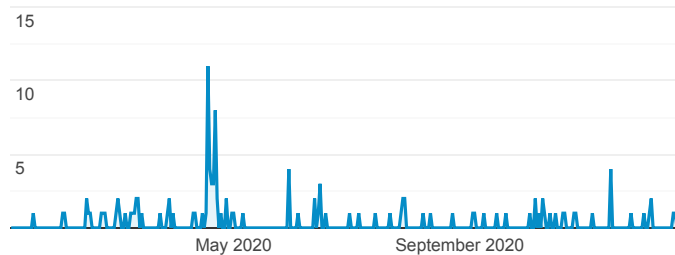

Ladias-chra.gr stats

1 Jan 2020 - 31 Dec 2020

All Users
 100.00% Sessions

Περίοδοι σύνδεσης κατά Χώρα

Χρήστες

117
 % of Total: 100.00% (117)

Χρήστες

● Users

Περίοδοι σύνδεσης και Μέση διάρκεια περιόδου σύνδεσης κατ...

Country	Sessions	Avg. Session Duration
Greece	65	00:00:49
United States	24	00:00:00
China	8	<00:00:01
France	6	00:00:00
(not set)	5	00:00:25
Japan	4	00:00:00
Belgium	3	00:00:00
Russia	3	00:00:00
Turkey	3	00:00:00
Albania	2	00:00:02