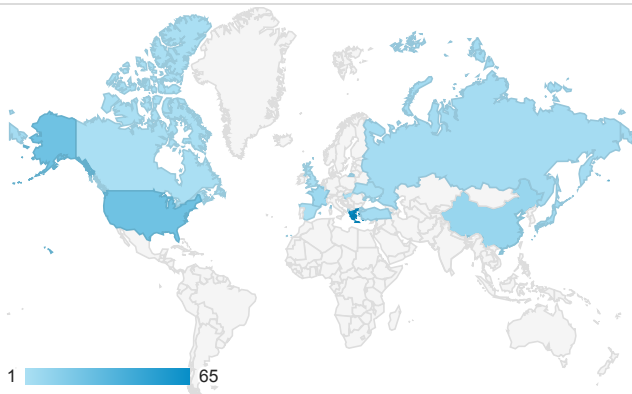

Ladias-chra.gr stats

1 Jan 2020 - 31 Dec 2020

All Users
 100.00% Sessions

Περίοδοι σύνδεσης κατά Χώρα

Χρήστες

117
 % of Total: 100.00% (117)

Χρήστες

● Users

Περίοδοι σύνδεσης και Μέση διάρκεια περιόδου σύνδεσης κατ...

Country	Sessions	Avg. Session Duration
Greece	65	00:00:49
United States	24	00:00:00
China	8	<00:00:01
France	6	00:00:00
(not set)	5	00:00:25
Japan	4	00:00:00
Belgium	3	00:00:00
Russia	3	00:00:00
Turkey	3	00:00:00
Albania	2	00:00:02